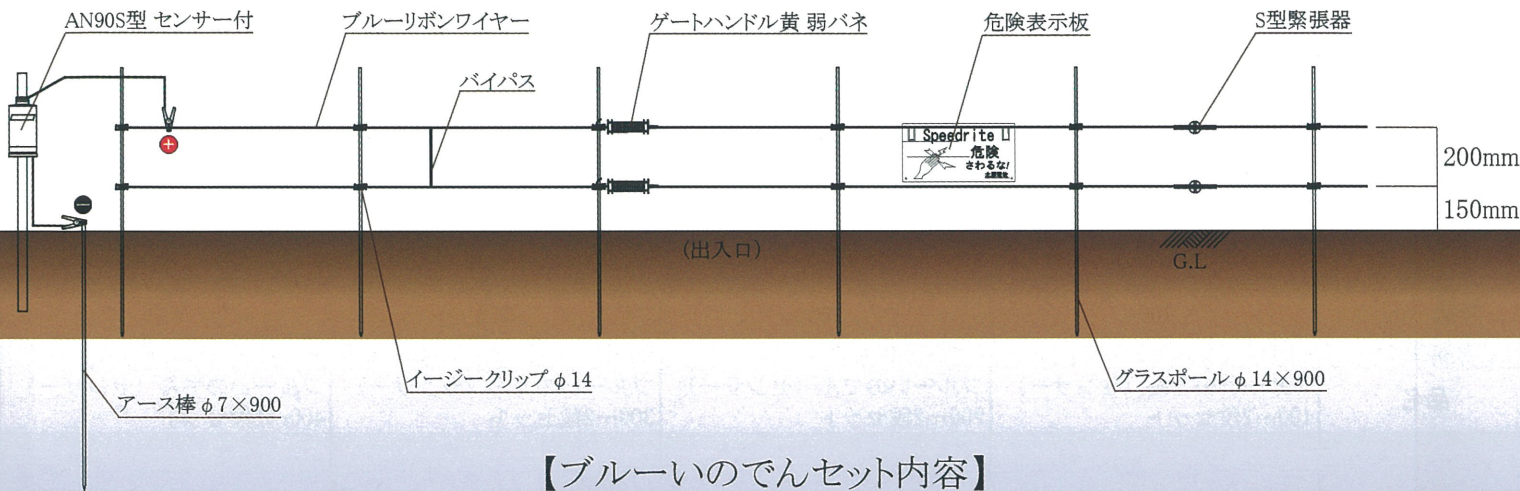

キタハラの獣害防止電気柵セット

今日も青には敵わなかった。

ブルーいのでんGセット

超高機能ワイヤーを使用した究極の電気柵

対象動物 イノシシの他、アライグマ・キツネなどの中型哺乳類

【参考構造図】(2段張り仕様)

【ブルーいのでんセット内容】

抜群の伝導率、「ブルー」が生み出す抜群の視認性。

両者が相まって、電気さくの心理的效果を最大限に引き出す、まさに究極のワイヤー

4つの特徴

最高レベルの通電性！ 極太アルミ線9本入り

極太アルミワイヤー9本入りで、抵抗値は驚異の0.07Ω/m。
一般的なポリワイヤー(当社製ライトポリワイヤー)の65倍の通電性。

断線にも強い！ 縦線でワイヤー間を接続

ブルーリボンワイヤーは約10cmごとに縦線の接続があり、断線にも強く、通電性を更に高めています。

ポリワイヤーより目立つ！ 絶妙な幅7mmのリボン

リボンワイヤーの最大のメリットである目立ちやすさはそのままに、最大の弱点である風の抵抗を緩和した絶妙な7mm幅。縦線接続と相まって、風による断線の不安を大幅に軽減しました。

イノシシが認識出来る！ 色は明るいブルー

モノクロームの風景を見ていると思われるイノシシも、青色の色は認識できます。青色に忌避効果があるわけではありませんが、「心理柵」としての効果は、目立てば目立つ程アップします。

裏面に数量表を記載

KD-WIRE-RBN200/400-BLU
ブルーリボンワイヤー200/400M
セット内容により、200/400M巻
のどちらかが含まれない場合があります。

KD-AN90-SEN
AN90S型 センサー付
2次電圧8,000V(断続型)
0.16ジュール(最高備蓄エネルギー)
メーカー推奨距離400m
(乾電池、12Vバッテリーは別売)

KD-EZ-CLIP-14
イージークリップ φ14
グラスポール φ14×900T専用