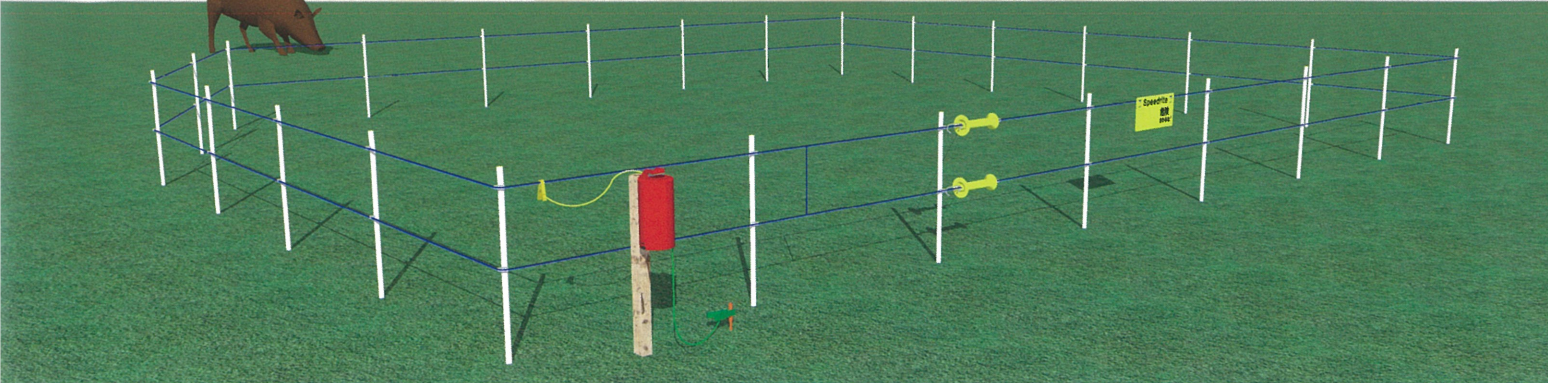

キタハラの獣害防止電気柵セット

今日も青には敵わなかった。

ブルーいのでんGセット

超高機能ワイヤーを使用した究極の電気柵

対象動物 イノシシの他、アライグマ・キツネなどの中型哺乳類

【参考構造図】(2段張り仕様)

【ブルーいのでんセット内容】

抜群の伝導率、「ブルー」が生み出す抜群の視認性。

両者が相まって、電気さくの心理的效果を最大限に引き出す、まさに究極のワイヤー

4つの特徴

最高レベルの通電性！ 極太アルミ線9本入り

極太アルミワイヤー9本入りで、抵抗値は驚異の0.07Ω/m。
一般的なポリワイヤー(当社製ライトポリワイヤー)の65倍の通電性。

断線にも強い！ 縦線でワイヤー間を接続

ブルーリボンワイヤーは約10cmごとに縦線の接続があり、断線にも強く、通電性を更に高めています。

ポリワイヤーより目立つ！ 絶妙な幅7mmのリボン

リボンワイヤーの最大のメリットである目立ちやすさはそのままに、最大の弱点である風の抵抗を緩和した絶妙な7mm幅。縦線接続と相まって、風による断線の不安を大幅に軽減しました。

イノシシが認識出来る！ 色は明るいブルー

モノクロームの風景を見ていると思われるイノシシも、青色の色は認識できます。青色に忌避効果があるわけではありませんが、「心理柵」としての効果は、目立てば目立つ程アップします。

裏面に数量表を記載

KD-WIRE-RBN200/400-BLU
ブルーリボンワイヤー200/400M
セット内容により、200/400M巻
のどちらかが含まれない場合があります。

KD-AN90-SEN
AN90S型 センサー付
2次電圧8,000V(断続型)
0.16ジュール(最高備蓄エネルギー)
メーカー推奨距離400m
(乾電池、12Vバッテリーは別売)

KD-EZ-CLIP-14
イージークリップ φ14
グラスポール φ14×900T専用